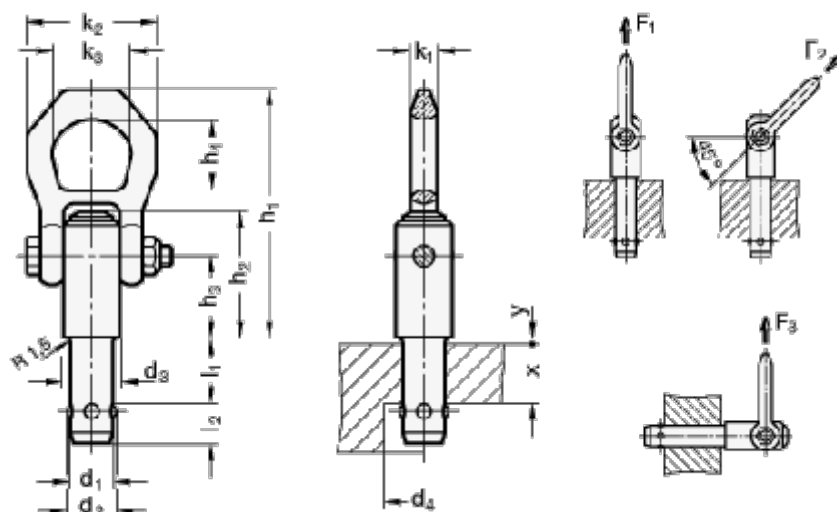

Varenummer: 201130815NI
 Beskrivelse: E+G Løfte stift i rustfast stål,
 GN 1130-8-15-NI

Mål

d1	= 8	h4	= 27	y = 1.5
d2	= 9.35	l1	= 15	
d3	= 21.5	l2	= 8.75	
d4	= 9.9	k1	= 11	
F1/F2/F3 kraft i kN	= 1,5/1,2/0,5	k2	= 49	
h1	= 87.5	k3	= 30	
h2	= 38.5	Vægt (g)	= 226	
h3	= 25.7	x	= 5	